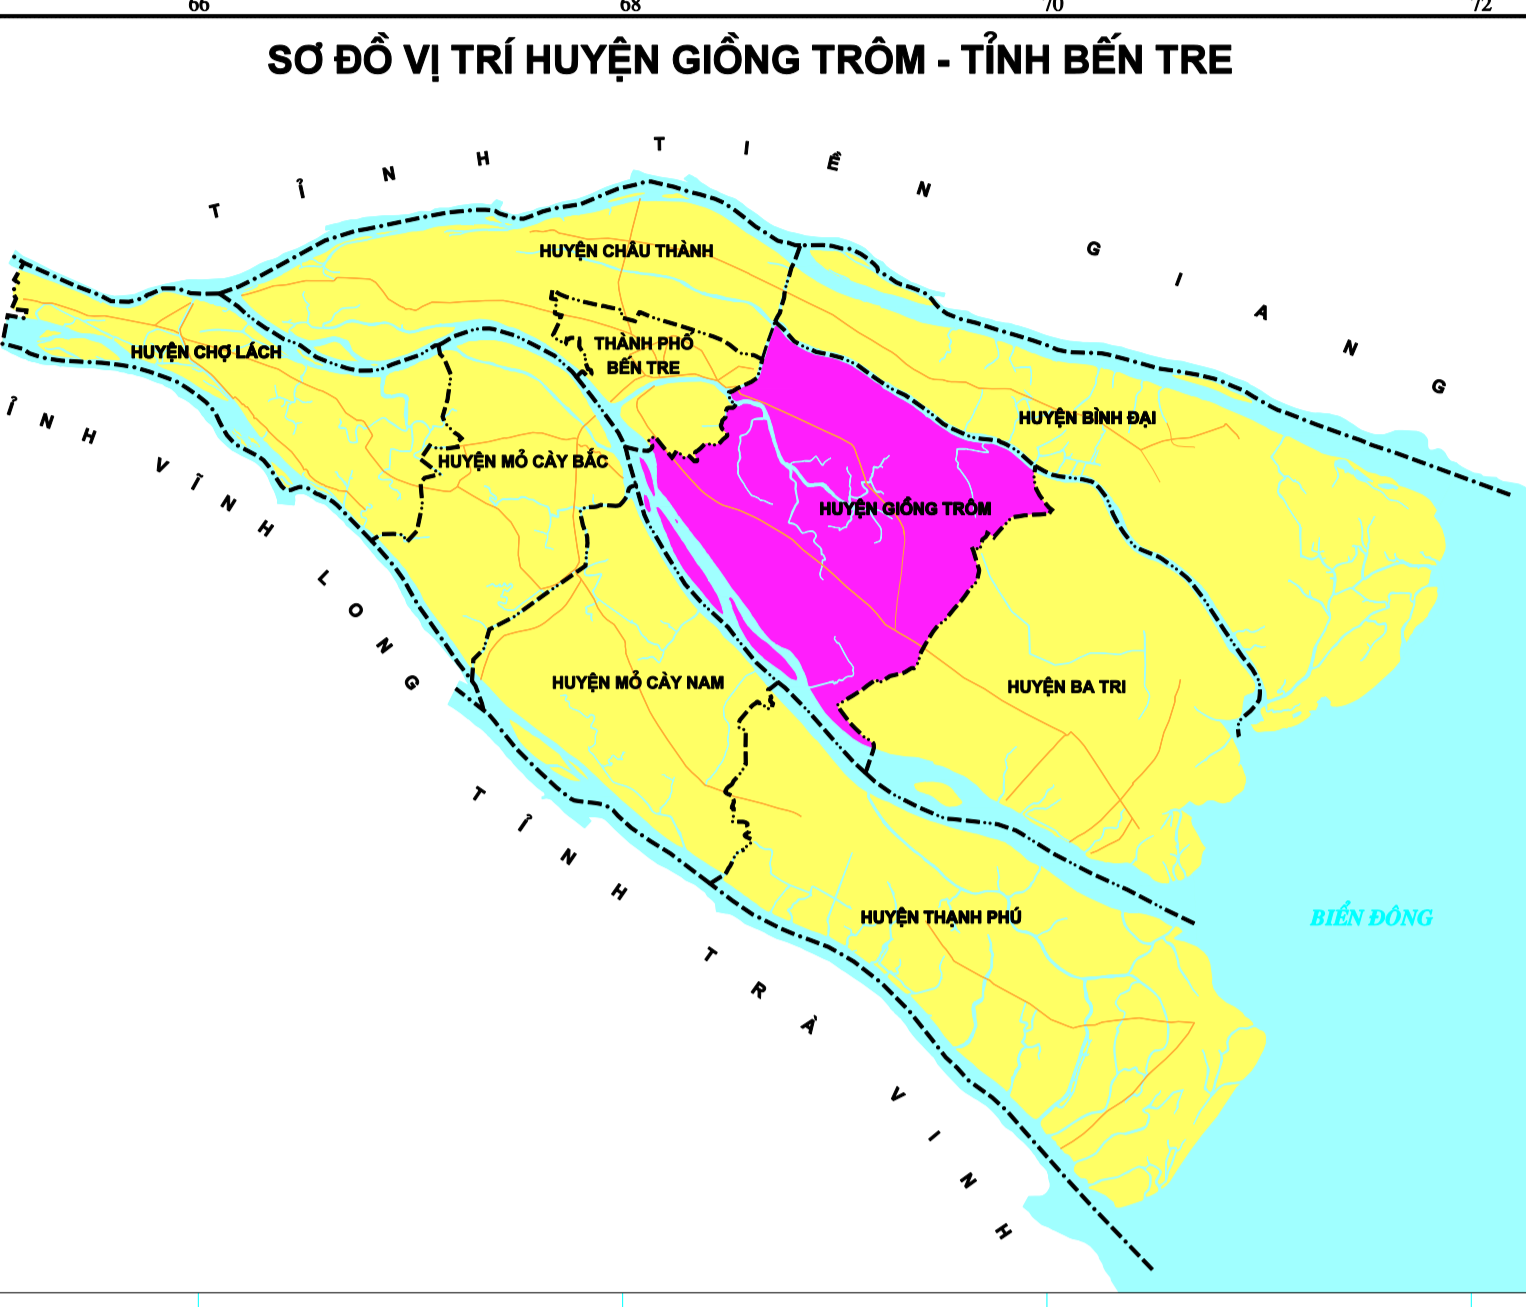

# BẢN ĐỒ QUY HOẠCH SỬ DỤNG ĐẤT THỜI KỲ 2021-2030

## HUYỆN GIỒNG TRÔM - TỈNH BẾN TRE

TÊN KÝ HIỆU	KÝ HIỆU	
	HIỆN TRẠNG	QUY HOẠCH
Đất chuyên trồng lúa nước	LUC	010/01
Đất trồng cây hàng năm khác	BK	010/02
Đất trồng cây lâu năm	CLN	010/03
Đất nuôi trồng thủy sản	NS	010/04
Đất nông nghiệp khác	NKH	010/05
Đất quốc phòng	QDP	020/01
Đất an ninh	CAN	020/02
Đất cụm công nghiệp	CAN	020/03
Đất thương mại, dịch vụ	TMD	020/04
Đất cơ sở sản xuất phi nông nghiệp	SXC	020/05
Đất sử dụng cho hoạt động khoáng sản	HSK	020/06
Đất phát triển hạ tầng cấp quốc gia, cấp tỉnh, cấp xã	DH	020/07
Đất ở đã xây dựng - Nhà bán	DH	020/08
Đất ở chưa xây dựng	OC	020/09
Đất ở tại dự án	OC	020/10
Đất xây dựng trụ sở cơ quan	TC	020/11
Đất cơ sở văn hóa	CV	020/12
Đất công viên, nghĩa địa, sân thể thao, sân vận động	ND	020/13
Đất dành cho công nghệ	CH	020/14
Đất kho bãi, kho, bãi, bãi đỗ xe	DKV	020/15
Đất tôn giáo	TR	020/16
Đất công nghiệp, kho, bãi, bãi đỗ xe	BON	020/17

CÁC KÝ HIỆU KHÁC	
KÝ HIỆU	DIỄN GIẢI
—	Đường giao thông
—	Đường giao thông cấp
—	Biên giới thành phố
—	Hà, ao, sông, suối
—	Đường giao thông
—	Đa
—	Cầu bê tông
—	Sông, kênh, rạch, kênh, mương, hồ nhân tạo
—	Biên giới xã, phường
—	Biên giới khu dân cư nông thôn
—	Biên giới đất đai công nghiệp