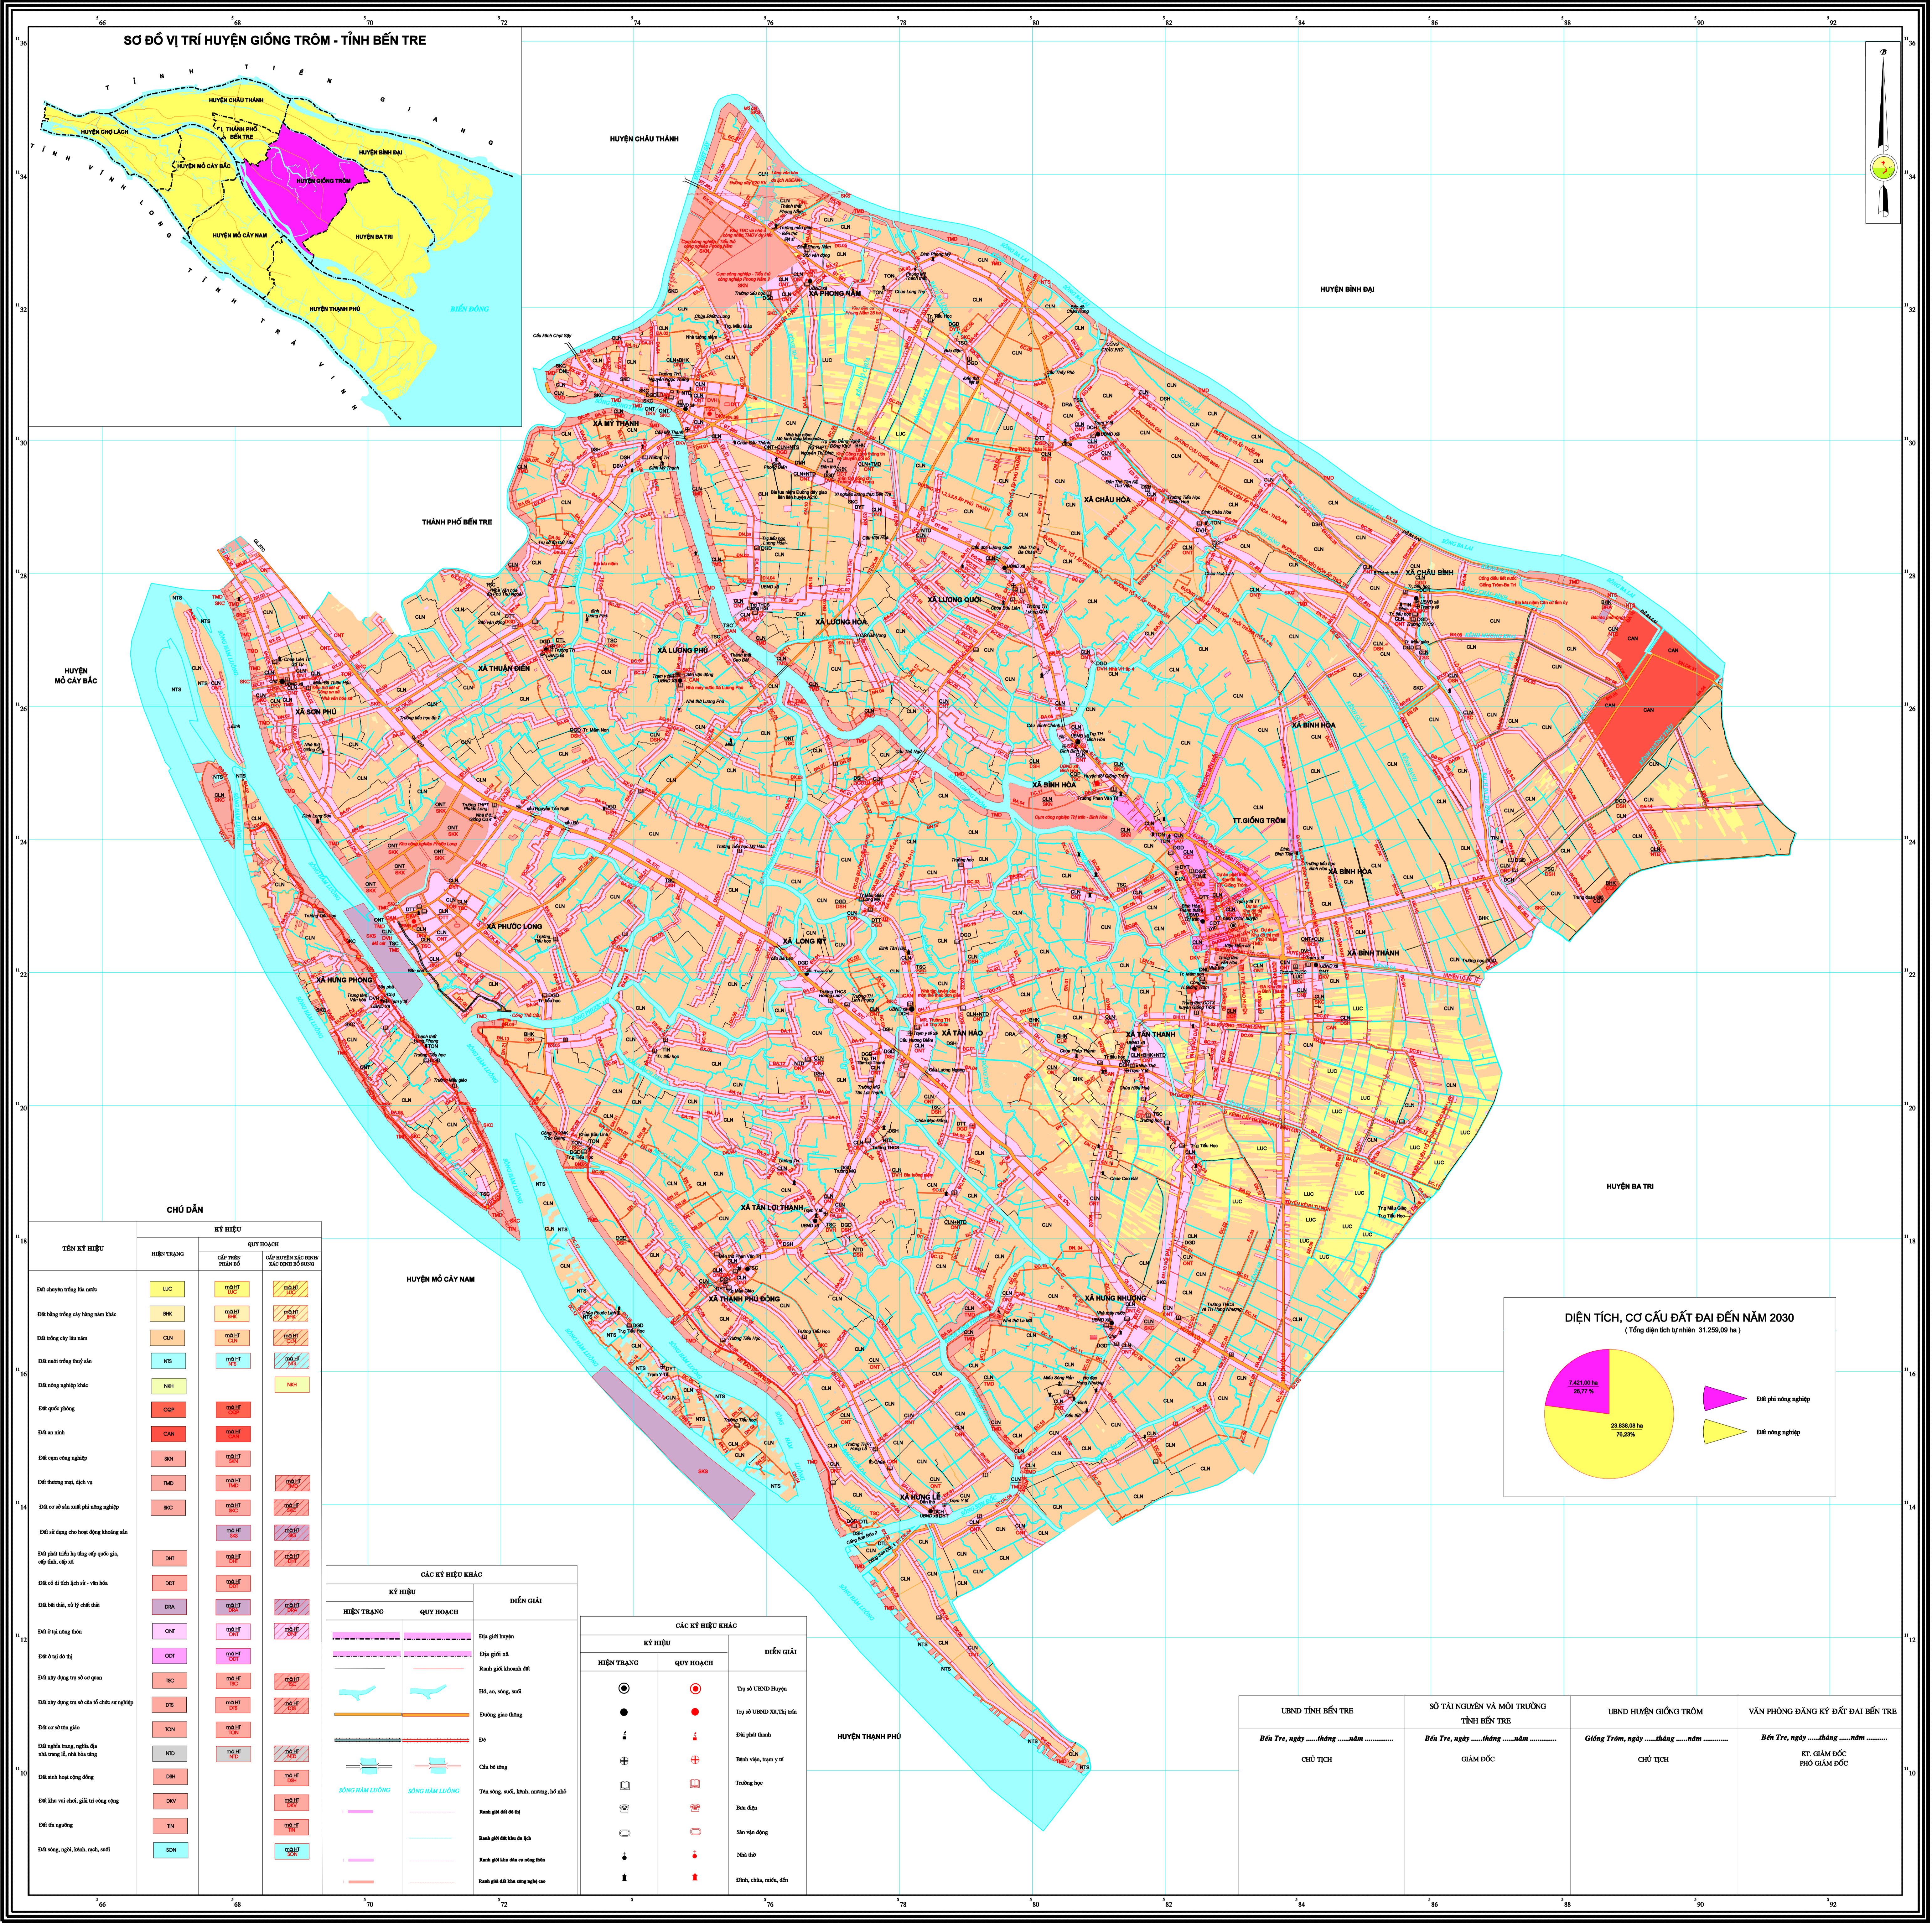

# BẢN ĐỒ QUY HOẠCH SỬ DỤNG ĐẤT THỜI KỲ 2021-2030

## HUYỆN GIỒNG TRÔM - TỈNH BẾN TRE

TÊN KÝ HIỆU	KÝ HIỆU	
	HIỆN TRẠNG	QUY HOẠCH
Đất chuyên trồng lúa nước	LUC	010/01
Đất trồng cây hàng năm khác	BK	010/02
Đất trồng cây lâu năm	CLN	010/03
Đất nuôi trồng thủy sản	NS	010/04
Đất nông nghiệp khác	NKH	010/05
Đất quốc phòng	QDP	020/01
Đất an ninh	CAN	020/02
Đất cụm công nghiệp	CAN	020/03
Đất thương mại, dịch vụ	TMD	020/04
Đất cơ sở sản xuất phi nông nghiệp	SXC	020/05
Đất sử dụng cho hoạt động khoáng sản	HSK	020/06
Đất phát triển hạ tầng cấp quốc gia, cấp tỉnh, cấp xã	DH	020/07
Đất ở đã xây dựng - Nhà bán	DH	020/08
Đất ở chưa xây dựng	OC	020/09
Đất ở tại dự án	OC	020/10
Đất xây dựng trụ sở cơ quan	TC	020/11
Đất cơ sở văn hóa	CV	020/12
Đất công viên, nghĩa địa, sân thể thao, sân vận động	ND	020/13
Đất dành cho công nghệ	CH	020/14
Đất kho bãi, kho, bãi, bãi đỗ xe	DKV	020/15
Đất tôn giáo	TR	020/16
Đất công nghiệp, kho, bãi, bãi đỗ xe	BON	020/17

CÁC KÝ HIỆU KHÁC	
KÝ HIỆU	DIỄN GIẢI
—	Đường giao thông
—	Đường giao thông cấp
—	Biên giới thành phố
—	Hà, ao, sông, suối
—	Đường giao thông
—	Đa
—	Cầu bê tông
—	Sông, kênh, rạch, kênh, mương, hồ nhân tạo
—	Biên giới xã, phường
—	Biên giới khu dân cư nông thôn
—	Biên giới đất đai công nghiệp

CÁC KÝ HIỆU KHÁC	
KÝ HIỆU	DIỄN GIẢI
○	Trụ sở UBND Huyện
○	Trụ sở UBND Xã, Thị trấn
○	Đài phát thanh
○	Biên giới, trạm y tế
○	Trường học
○	Biên giới
○	Sân vận động
○	Nhà thờ
○	Đình, chùa, miếu, đền

UBND TỈNH BẾN TRE	SỞ TÀI NGUYÊN VÀ MÔI TRƯỜNG TỈNH BẾN TRE	UBND HUYỆN GIỒNG TRÔM	VĂN PHÒNG ĐĂNG KÝ ĐẤT ĐAI BẾN TRE
CHỦ TỊCH	GIÁM ĐỐC	CHỦ TỊCH	KT. GIÁM ĐỐC PHÓ GIÁM ĐỐC
Bến Tre, ngày...tháng...năm	Bến Tre, ngày...tháng...năm	Giồng Trôm, ngày...tháng...năm	Bến Tre, ngày...tháng...năm