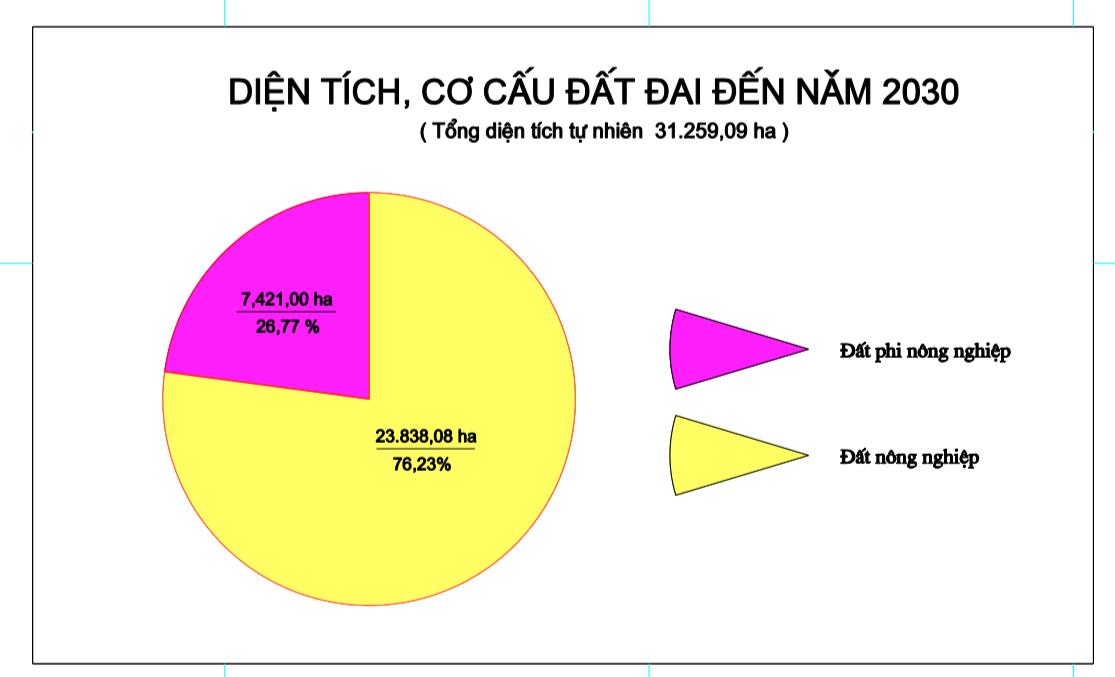

BẢN ĐỒ QUY HOẠCH SỬ DỤNG ĐẤT THỜI KỲ 2021-2030

HUYỆN GIỒNG TRÔM - TỈNH BẾN TRE

TÊN KÝ HIỆU	KÝ HIỆU	
	HIỆN TRẠNG	QUY HOẠCH
Đất chuyên trồng lúa nước	LUC	010/01
Đất trồng cây hàng năm khác	BK	010/02
Đất trồng cây lâu năm	CLN	010/03
Đất nuôi trồng thủy sản	NS	010/04
Đất nông nghiệp khác	NKH	010/05
Đất quốc phòng	QDP	020/01
Đất an ninh	CAN	020/02
Đất cụm công nghiệp	CAN	020/03
Đất thương mại, dịch vụ	TMD	020/04
Đất cơ sở sản xuất phi nông nghiệp	SXC	020/05
Đất sử dụng cho hoạt động khoáng sản	HSK	020/06
Đất phát triển hạ tầng cấp quốc gia, cấp tỉnh, cấp xã	DH	020/07
Đất ở đã xây dựng - Nhà bán	DH	020/08
Đất ở chưa xây dựng	OC	020/09
Đất ở tại dự án	OC	020/10
Đất xây dựng trụ sở cơ quan	TC	020/11
Đất cơ sở văn hóa	CV	020/12
Đất công viên, nghĩa địa, sân thể thao, sân vận động	ND	020/13
Đất dành cho công nghệ	CH	020/14
Đất kho bãi, kho, bãi, bãi đỗ xe	DKV	020/15
Đất tôn giáo	TR	020/16
Đất công nghiệp, kho, bãi, bãi đỗ xe	BON	020/17

CÁC KÝ HIỆU KHÁC	
KÝ HIỆU	DIỄN GIẢI
—	Đường giao thông
—	Đường giao thông cấp
—	Biên giới thành phố
—	Hà, ao, sông, suối
—	Đường giao thông
—	Đa
—	Cầu bê tông
—	Sông, kênh, rạch, kênh, mương, hồ nhân tạo
—	Biên giới xã, phường
—	Biên giới khu dân cư nông thôn
—	Biên giới đất đai công nghiệp

CÁC KÝ HIỆU KHÁC	
KÝ HIỆU	DIỄN GIẢI
○	Trụ sở UBND Huyện
○	Trụ sở UBND Xã, Thị trấn
○	Đài phát thanh
○	Biên giới, trạm y tế
○	Trường học
○	Biên giới
○	Sân vận động
○	Nhà thờ
○	Đình, chùa, miếu, đền

UBND TỈNH BẾN TRE	SỞ TÀI NGUYÊN VÀ MÔI TRƯỜNG TỈNH BẾN TRE	UBND HUYỆN GIỒNG TRÔM	VĂN PHÒNG ĐĂNG KÝ ĐẤT ĐAI BẾN TRE
CHỦ TỊCH	GIÁM ĐỐC	CHỦ TỊCH	KT. GIÁM ĐỐC PHÓ GIÁM ĐỐC
Bến Tre, ngày...tháng...năm	Bến Tre, ngày...tháng...năm	Giồng Trôm, ngày...tháng...năm	Bến Tre, ngày...tháng...năm